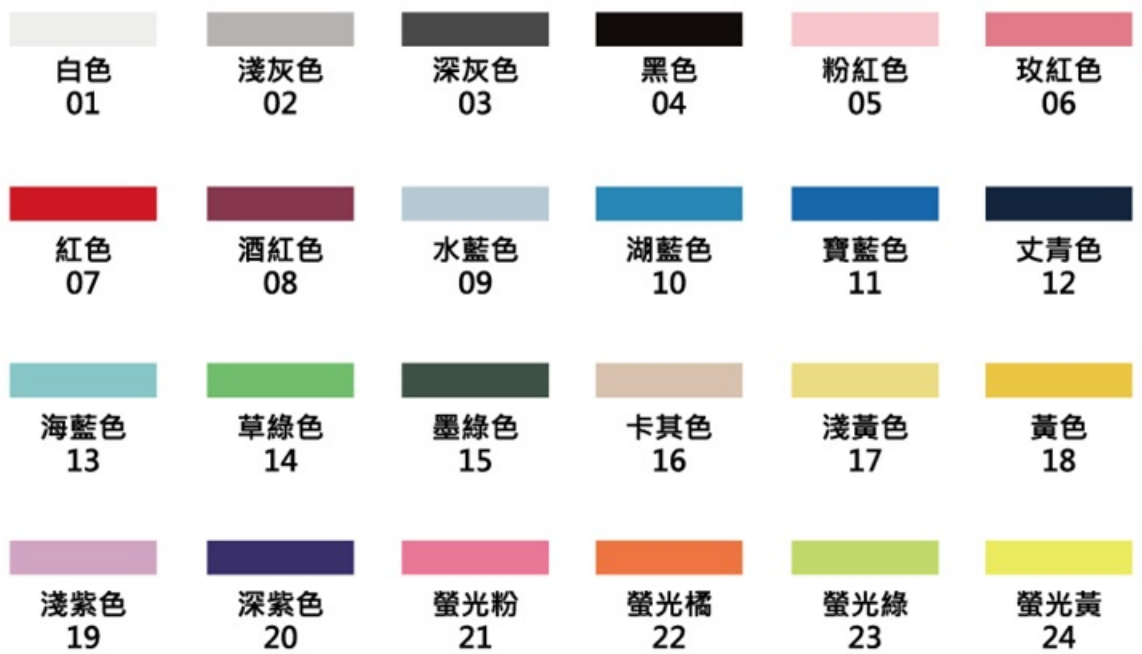

◀ **NEW** CP101系列 亞規吸濕排汗圓領運動休閒T恤

24
COLORS

10
SIZE

■ 布料資訊 fabric info.

- 碼重:230公克
- 高機能性100%聚酯纖維
- 具有吸濕排汗功能
- 具有透氣速乾功能
- 布料輕盈·不易變形
- 超涼手感·輕盈舒適
- 領口及肩膀均有壓肩條
- 雙針袖口及下擺摺邊
- 可撕式環保領標
- 可加口袋
- 通過台灣SGS及ITS公證檢驗出口合格標準

■ CP101系列尺寸表/SIZE.

(單位/cm公分)

	#8	#10	XS	S	M	L	XL	2XL	3XL	5XL
胸寬	37	40	43	47	51	54	57	61	64	72
衣長	50	55	60	65	69	72	74	78	80	84

◆ 平放尺寸丈量·尺寸容許範圍±2-2.5cm皆為正常值

(尺寸測量示意圖)