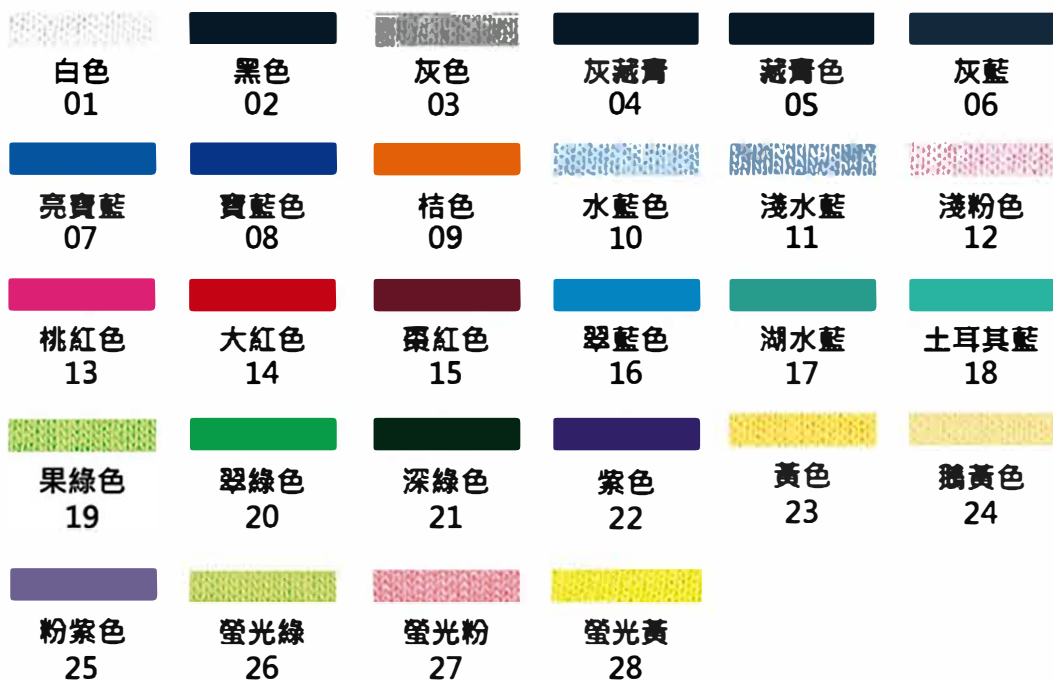

◀ **HOT** MIT168系列 亞規永久性吸濕排汗T恤 

**28**  
COLORS

**8**  
SIZE

■ 布料資訊 fabric info.

- 220g十字異斷面專利纖維
- TOPCOOL高機能性聚酯纖維
- 具有永久性的吸濕排汗功能·附認證吊卡
- 特殊聚合抽絲織法·布料輕盈力挺不變形
- 異型斷面纖維·使汗水更容易蒸發
- 特殊四道凹槽·迅速導汗並調節體溫
- 具蕊吸性·易洗速乾
- 超涼手感·質輕抗UV
- 單件整燙獨立包裝

10  
SIZE

■ 布料資訊 fabric info.

- 碼重:230公克
- 高機能性100%聚酯纖維
- 具有吸濕排汗功能
- 具有透氣速乾功能
- 布料輕盈·不易變形
- 超涼手感·輕盈舒適
- 領口及肩膀均有壓肩條
- 雙針袖口及下擺摺邊
- 可撕式環保領標
- 可加口袋
- 通過台灣SGS及ITS公證檢驗出口合格標準

■ CP101系列尺寸表/SIZE.

(單位/cm公分)

	#8	#10	XS	S	M	L	XL	2XL	3XL	5XL
胸寬	37	40	43	47	51	54	57	61	64	72
衣長	50	55	60	65	69	72	74	78	80	84

◆ 平放尺寸丈量·尺寸容許範圍±2-2.5cm皆為正常值

(尺寸測量示意圖)

◀ **NEW** CP102系列 亞規吸濕排汗運動休閒POLO衫 

**10**  
COLORS

**8**  
SIZE

**CP**  
Sports

■ 布料資訊 fabric info.

- 碼重:230公克
- 高機能性100%聚酯纖維
- 具有吸濕排汗功能
- 具有透氣速乾功能
- 布料輕盈，不易變形
- 超涼手感，輕盈舒適
- 側邊開叉，翻領
- 雙針袖口，下擺摺邊
- 兩顆扣子
- 可加口袋
- 可撕式環保領標
- 通過台灣SGS及ITS公證檢驗出口合格標準

■ CP102系列尺寸表/SIZE.

(單位/cm公分)

	XS	S	M	L	XL	2XL	3XL	5XL
胸寬	45	48	51	54	57	60	63	69
衣長	64	67	70	73	76	79	82	88

(尺寸測量示意圖)

◆ 平放尺寸丈量，尺寸容許範圍±2-2.5cm皆為正常值