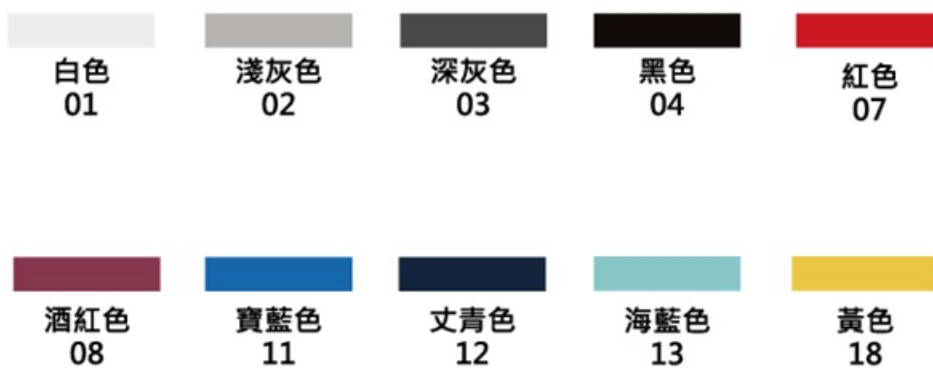

■ CP102系列尺寸表/SIZE.

(單位/cm公分)

	XS	S	M	L	XL	2XL	3XL	5XL
胸寬	45	48	51	54	57	60	63	69
衣長	64	67	70	73	76	79	82	88